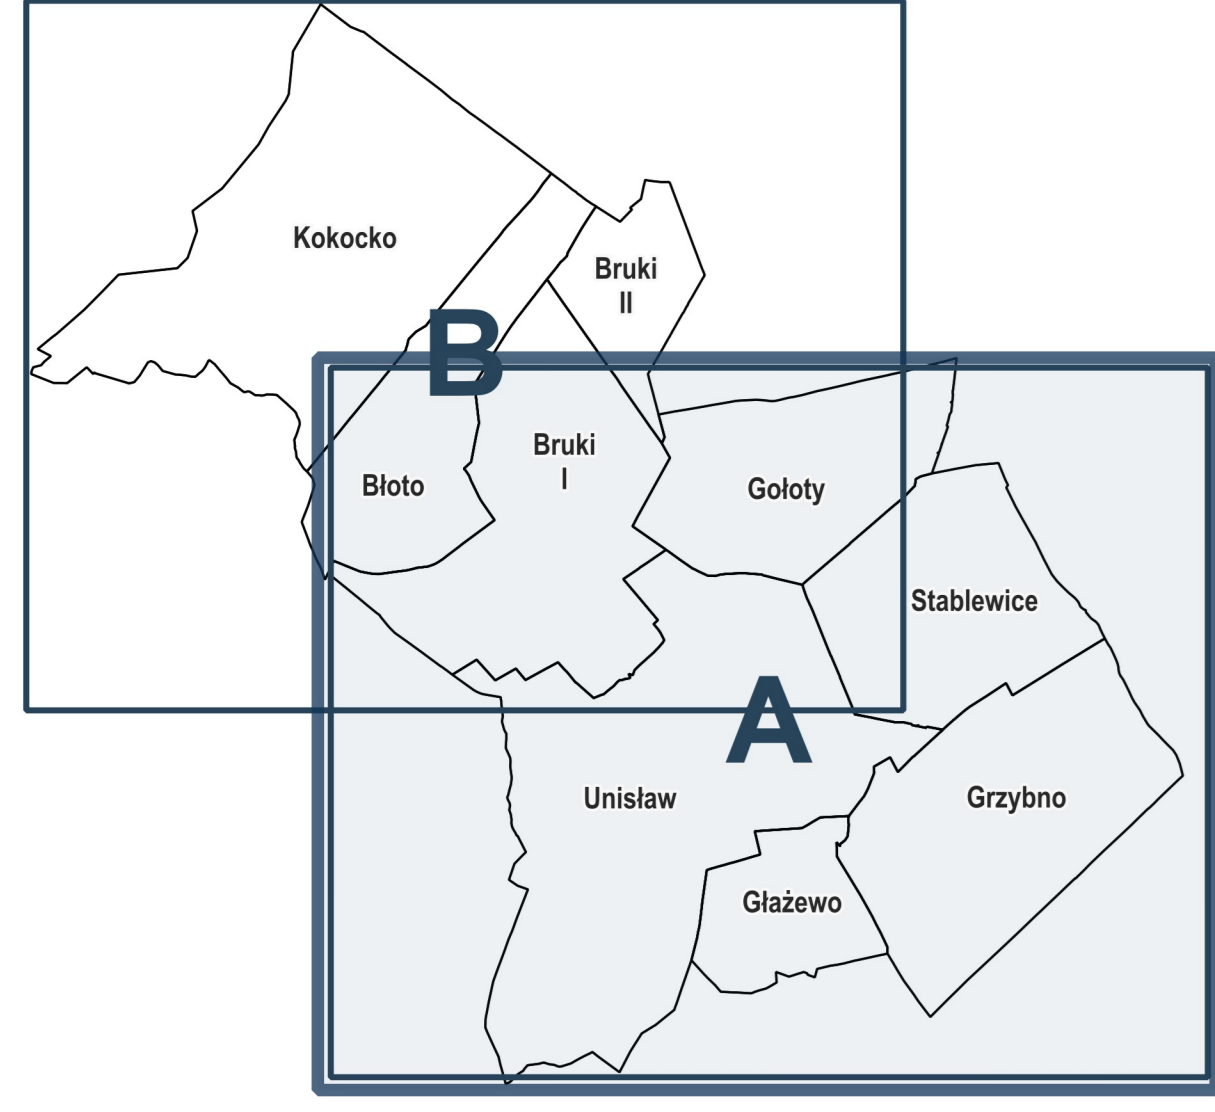

# PLAN OGÓLNY GMINY UNISŁAW

arkusz A

ORGAN SPORZĄDZAJĄCY: Wójt Gminy Unisław  
skala: 1: 10 000  
0 300 m

- obszar objęty planem ogólnym gminy
- obszar uzupełnienia zabudowy

- Strefy Planistyczne:**
- strefa wielofunkcyjna z zabudową mieszkaniową wielorodzinną
  - strefa wielofunkcyjna z zabudową mieszkaniową jednorodzinną
  - strefa wielofunkcyjna z zabudową zagrodową
  - strefa usługowa
  - strefa gospodarcza
  - strefa produkcji rolniczej
  - strefa infrastrukturalna
  - strefa zieleni i rekreacji
  - strefa cmentarzy
  - strefa otwarta
  - strefa komunikacyjna
- budynki 5/11 - działki ewidencyjne

# PLAN OGÓLNY GMINY UNISŁAW

arkusz B

ORGAN SPORZĄDZAJĄCY: Wójt Gminy Unisław  
skala: 1: 10 000  
0 300 m

### Strefy Planistyczne:

- BSM - strefa wielofunkcyjna z zabudową mieszkaniową wielorodzinną
- BSJ - strefa wielofunkcyjna z zabudową mieszkaniową jednorodzinną
- BSZ - strefa wielofunkcyjna z zabudową zagrodową
- BSU - strefa usługowa
- BSP - strefa gospodarcza
- BR - strefa produkcji rolniczej
- BI - strefa infrastrukturalna
- BSN - strefa zieleni i rekreacji
- BSO - strefa cmentarzy
- BSO - strefa otwarta
- BK - strefa komunikacyjna