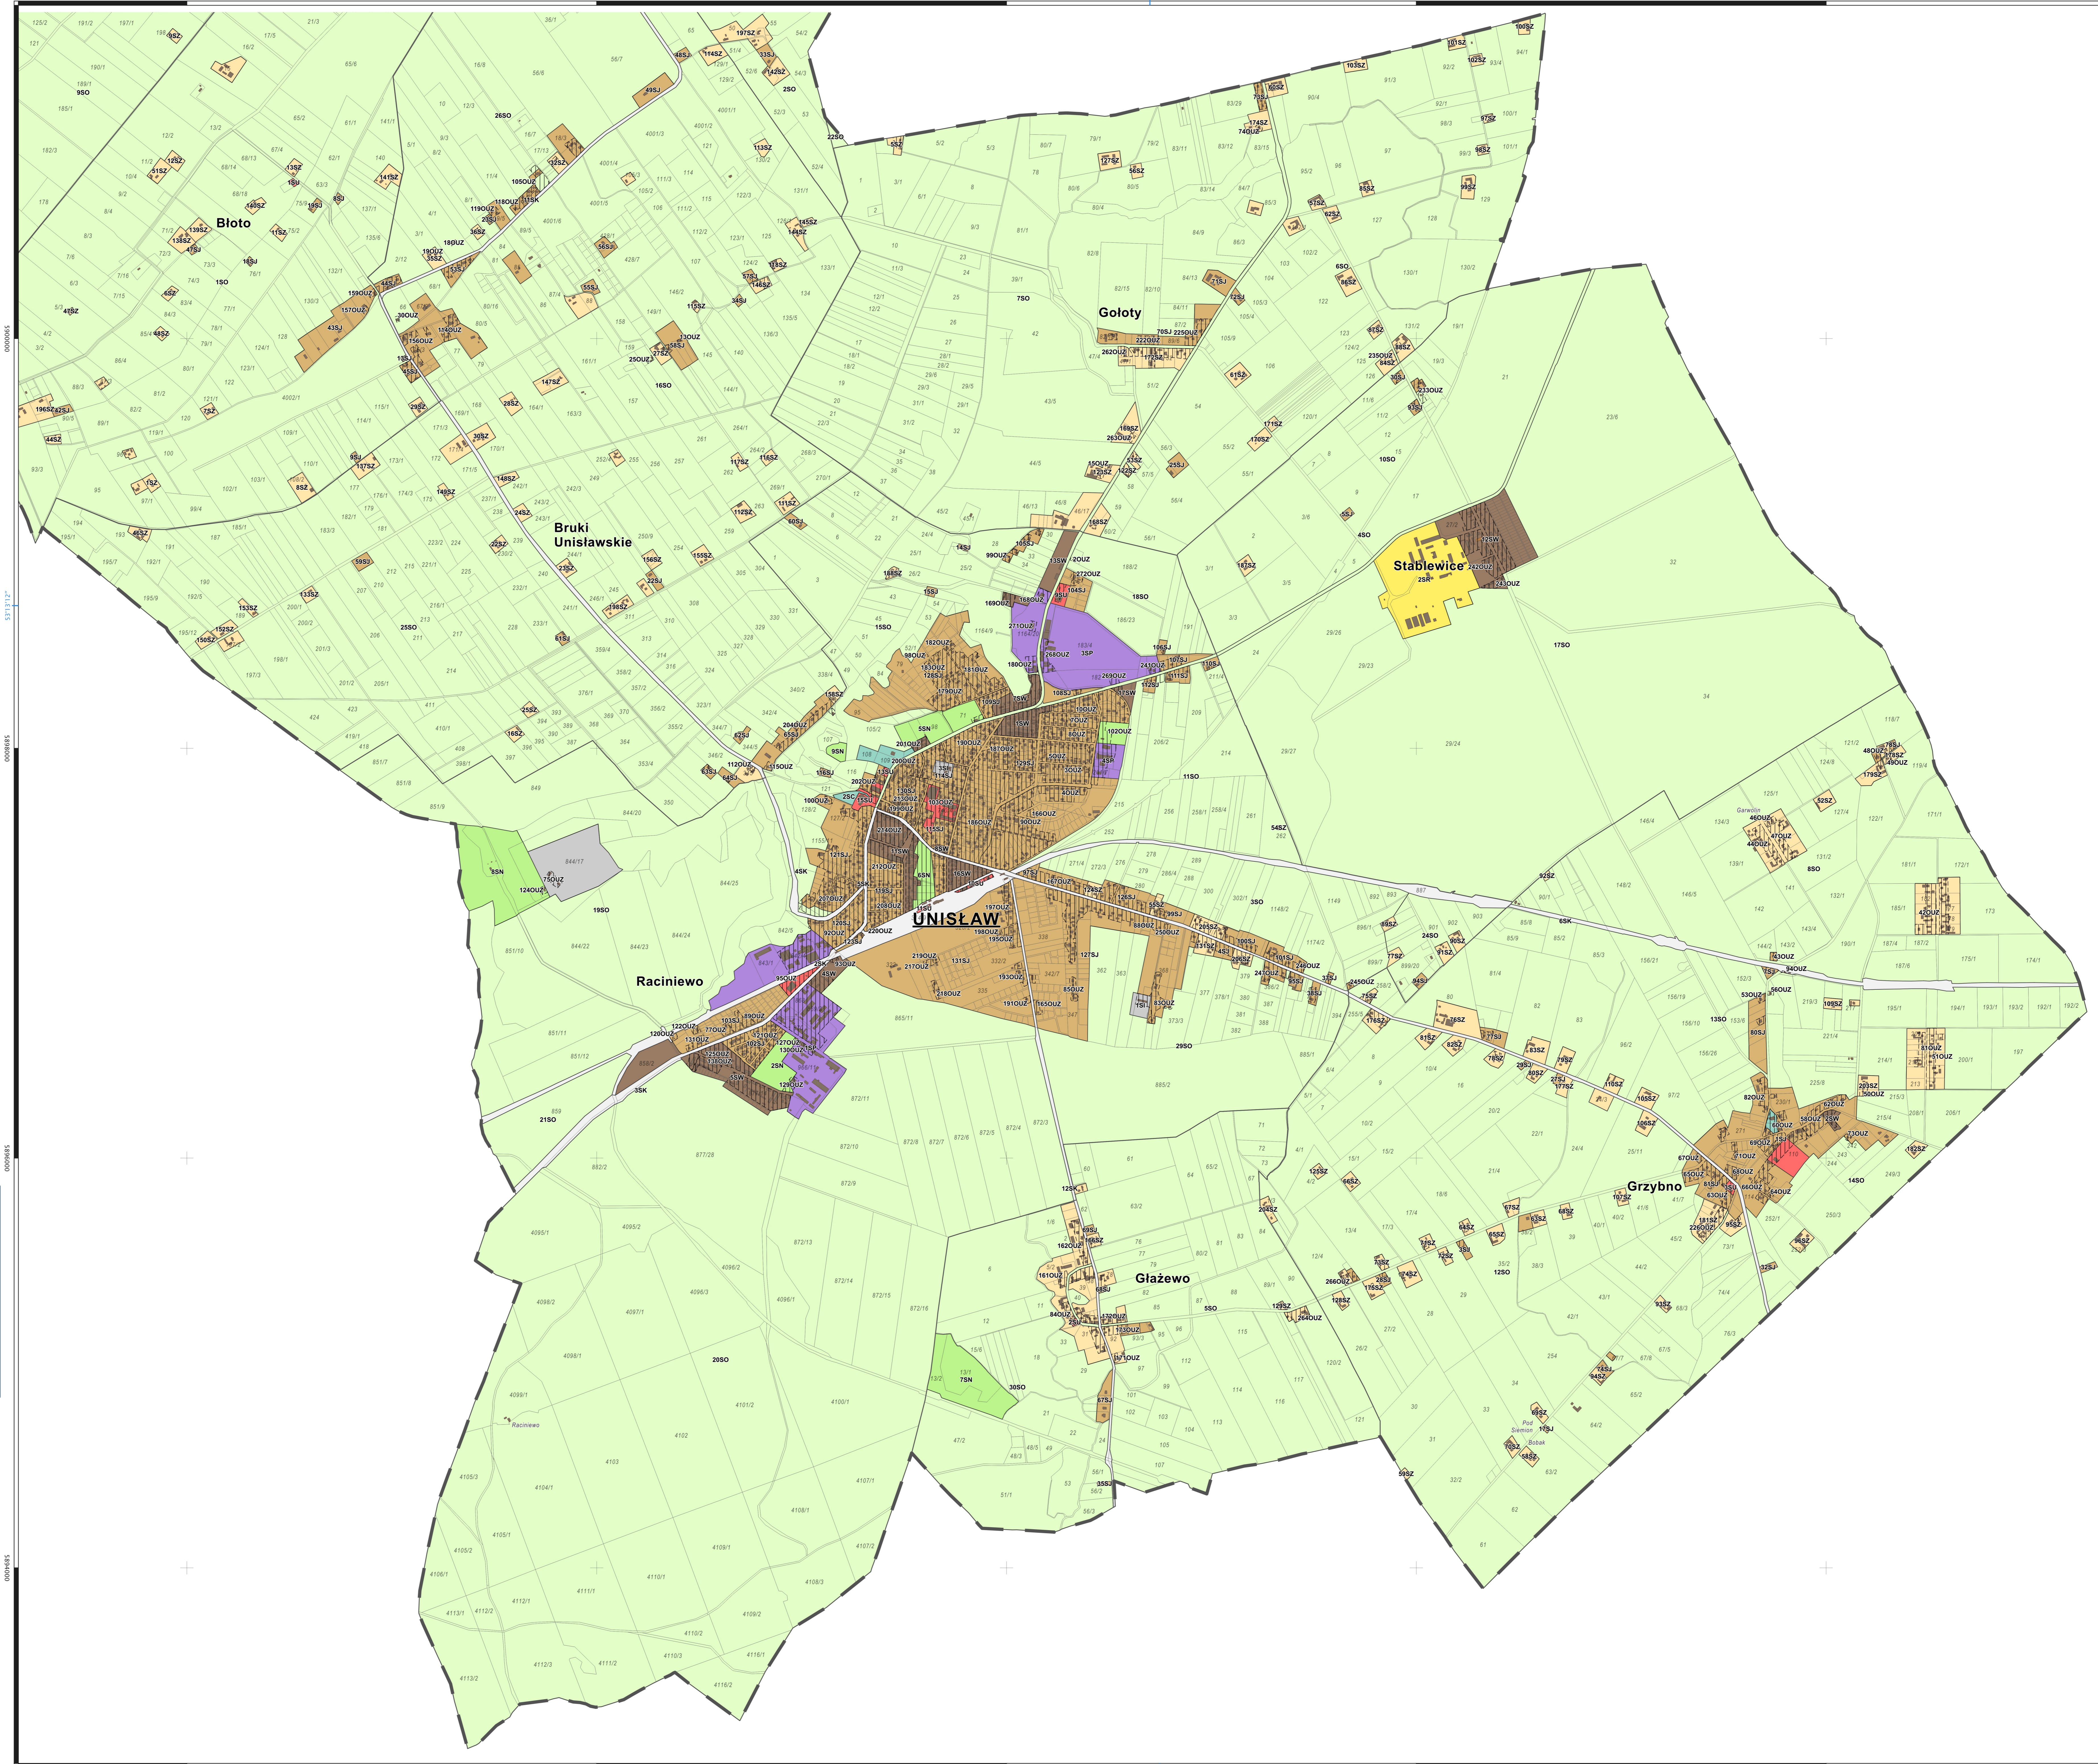

# PLAN OGÓLNY GMINY UNISŁAW

arkusz A

ORGAN SPORZĄDZAJĄCY: Wójt Gminy Unisław  
skala: 1: 10 000  
0 300 m

- obszar objęty planem ogólnym gminy
- obszar uzupełnienia zabudowy

- Strefy Planistyczne:**
- strefa wielofunkcyjna z zabudową mieszkaniową wielorodzinną
  - strefa wielofunkcyjna z zabudową mieszkaniową jednorodzinną
  - strefa wielofunkcyjna z zabudową zagrodową
  - strefa usługowa
  - strefa gospodarcza
  - strefa produkcji rolniczej
  - strefa infrastrukturalna
  - strefa zieleni i rekreacji
  - strefa cmentarzy
  - strefa otwarta
  - strefa komunikacyjna
- budynki 5/11 - działki ewidencyjne

# PLAN OGÓLNY GMINY UNISŁAW

arkusz B

ORGAN SPORZĄDZAJĄCY: Wójt Gminy Unisław  
skala: 1: 10 000  
0 300 m

### Strefy Planistyczne:

- BSM - strefa wielofunkcyjna z zabudową mieszkaniową wielorodzinną
- BSJ - strefa wielofunkcyjna z zabudową mieszkaniową jednorodzinną
- BSZ - strefa wielofunkcyjna z zabudową zagrodową
- BSU - strefa usługowa
- BSP - strefa gospodarcza
- BR - strefa produkcji rolniczej
- BI - strefa infrastrukturalna
- BSN - strefa zieleni i rekreacji
- BSO - strefa cmentarzy
- BSO - strefa otwarta
- BK - strefa komunikacyjna

■ - budynki 5/11 - działki ewidencyjne